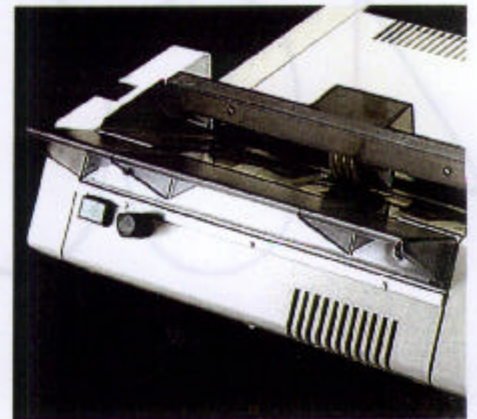

# BUIC 4000

Mikrofilm-Durchlaufkamera Simplex 16 mm  
für Endlosbelege mit auswechselbaren Kassetten

## Numerator

Blip - zur automatischen  
Wiederfindung der Belege  
Blip - Kodierung erfolgt  
während der Verfilmung

4000 Version mit Einlaufblech  
für manuellen Einzug  
einzelner Belege

Der automatische Feeder zieht  
ca. 3.000 Belege der gleichen  
Stärke pro Stunde ein. Es ist  
außerdem möglich, den Feeder  
auf verschiedene Papierstärken  
einzustellen, um Doppeleinzüge  
zu vermeiden.

Elektrik

Motor, Lampen, Transformator:  
220 V - 50 Hz - 2,5 Amp.

Maße

Höhe 27 cm, Breite 54 cm, Tiefe 76 cm

Gewicht

45 kg

Zubehör

Auswechselbare Kassetten  
mit Blip lieferbar