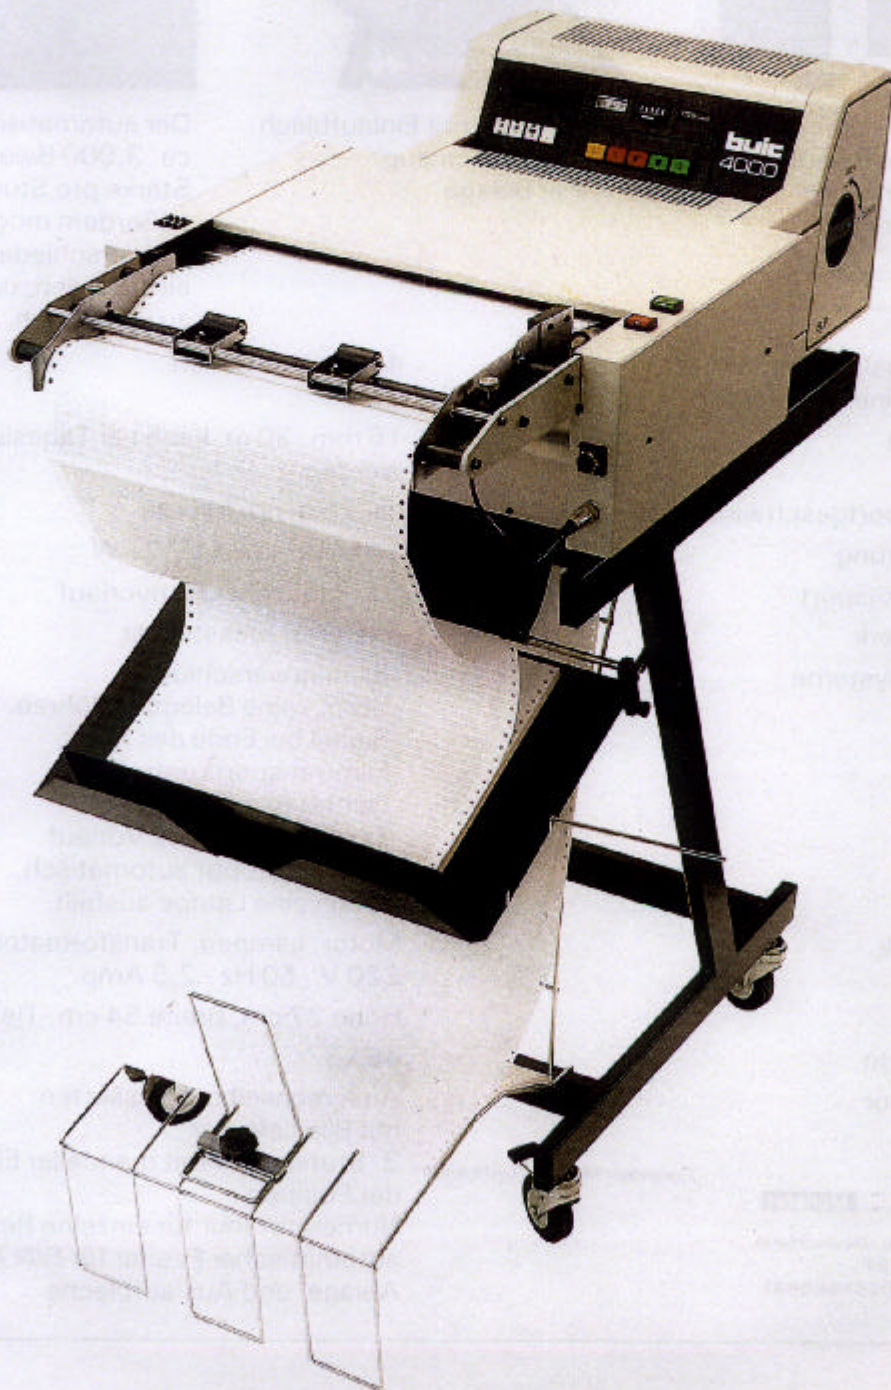

4000

# BUIC 4000

Mikrofilm-Durchlaufkamera Simplex 16 mm  
für Endlosbelege mit auswechselbaren Kassetten

## Numerator

Blip - zur automatischen  
Wiederfindung der Belege  
Blip - Kodierung erfolgt  
während der Verfilmung

4000 Version mit Einlaufblech  
für manuellen Einzug  
einzelner Belege

Der automatische Feeder zieht  
ca. 3.000 Belege der gleichen  
Stärke pro Stunde ein. Es ist  
außerdem möglich, den Feeder  
auf verschiedene Papierstärken  
einzustellen, um Doppeleinzüge  
zu vermeiden.

Elektrik

Motor, Lampen, Transformator:  
220 V - 50 Hz - 2,5 Amp.

Maße

Höhe 27 cm, Breite 54 cm, Tiefe 76 cm

Gewicht

45 kg

Zubehör

Auswechselbare Kassetten  
mit Blip lieferbar